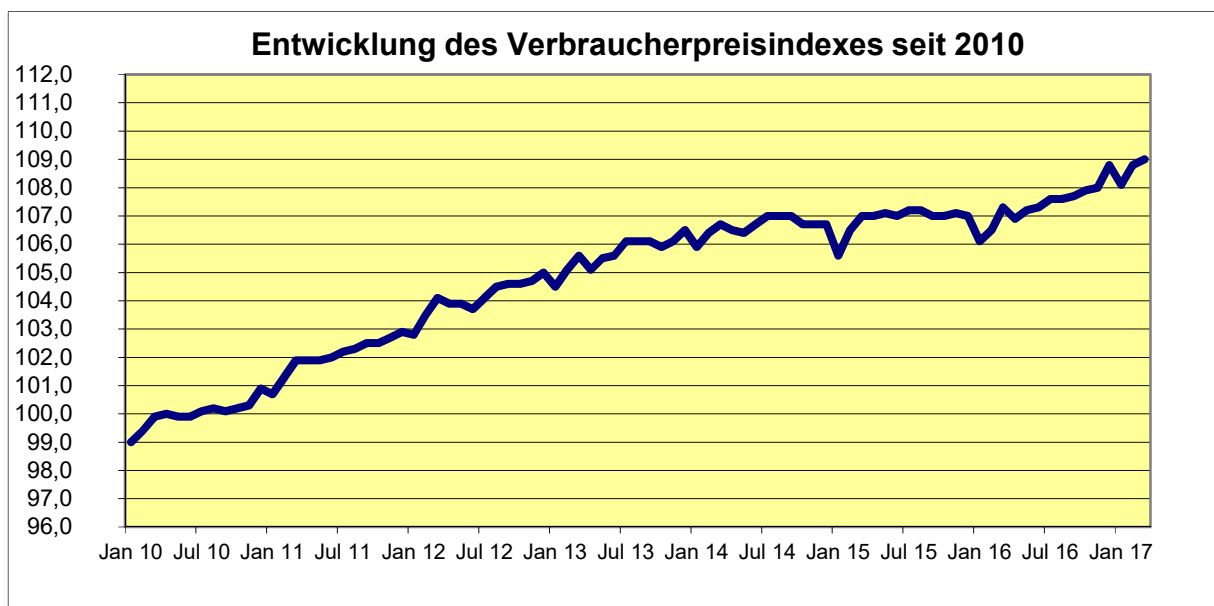

Monat	Gesamtindex Basis 2010=100	Monat	Gesamtindex Basis 2010=100	Monat	Gesamtindex Basis 2010=100
Jan 2016	106,1	Jan 2017	108,1	Jan 2018	
Feb 2016	106,5	Feb 2017	108,8	Feb 2018	
Mrz 2016	107,3	Mrz 2017	109,0	Mrz 2018	
Apr 2016	106,9	Apr 2017	109,0	Apr 2018	
Mai 2016	107,2	Mai 2017	108,8	Mai 2018	
Jun 2016	107,3	Jun 2017	109,0	Jun 2018	
Jul 2016	107,6	Jul 2017	109,4	Jul 2018	
Aug 2016	107,6	Aug 2017		Aug 2018	
Sep 2016	107,7	Sep 2017		Sep 2018	
Okt 2016	107,9	Okt 2017		Okt 2018	
Nov 2016	108,0	Nov 2017		Nov 2018	
Dez 2016	108,8	Dez 2017		Dez 2018	

Renova Verwaltungs KG in Berlin, erstellt am 11.08.2017

Rechtlicher Hinweis: Für die Richtigkeit und Vollständigkeit des Inhalts dieser Seite, der aus Informationen von Fachkreisen und Veröffentlichungen erstellt wurde, übernehmen wir keine Haftung oder Gewähr.