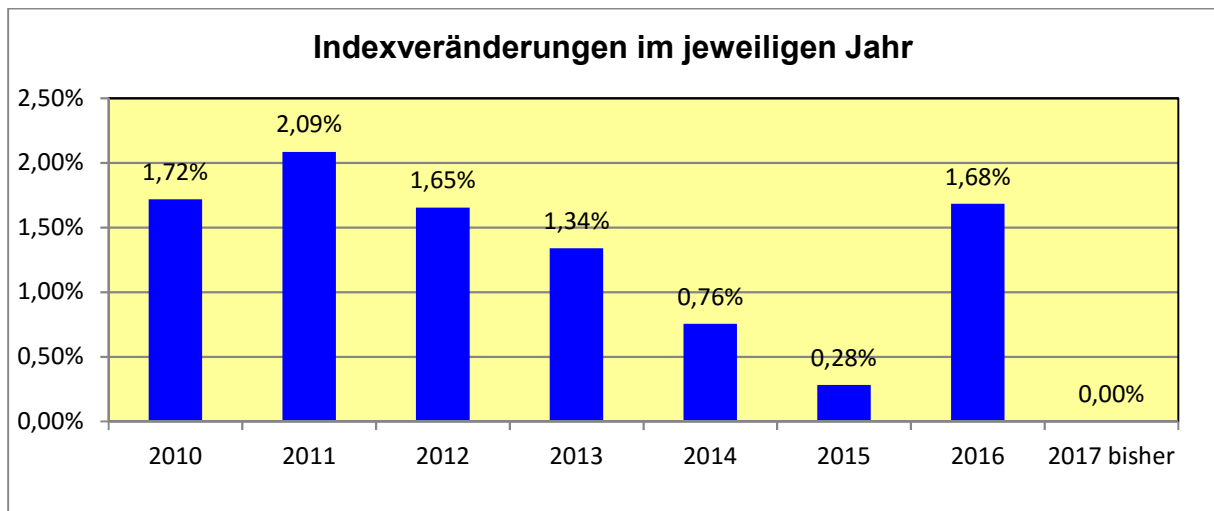

Monat	Gesamtindex Basis 2010=100	Monat	Gesamtindex Basis 2010=100	Monat	Gesamtindex Basis 2010=100
Jan 2016	106,1	Jan 2017	108,1	Jan 2018	
Feb 2016	106,5	Feb 2017	108,8	Feb 2018	
Mrz 2016	107,3	Mrz 2017		Mrz 2018	
Apr 2016	106,9	Apr 2017		Apr 2018	
Mai 2016	107,2	Mai 2017		Mai 2018	
Jun 2016	107,3	Jun 2017		Jun 2018	
Jul 2016	107,6	Jul 2017		Jul 2018	
Aug 2016	107,6	Aug 2017		Aug 2018	
Sep 2016	107,7	Sep 2017		Sep 2018	
Okt 2016	107,9	Okt 2017		Okt 2018	
Nov 2016	108,0	Nov 2017		Nov 2018	
Dez 2016	108,8	Dez 2017		Dez 2018	

Renova Verwaltungs KG in Berlin, erstellt am 30.03.2017

Rechtlicher Hinweis: Für die Richtigkeit und Vollständigkeit des Inhalts dieser Seite, der aus Informationen von Fachkreisen und Veröffentlichungen erstellt wurde, übernehmen wir keine Haftung oder Gewähr.